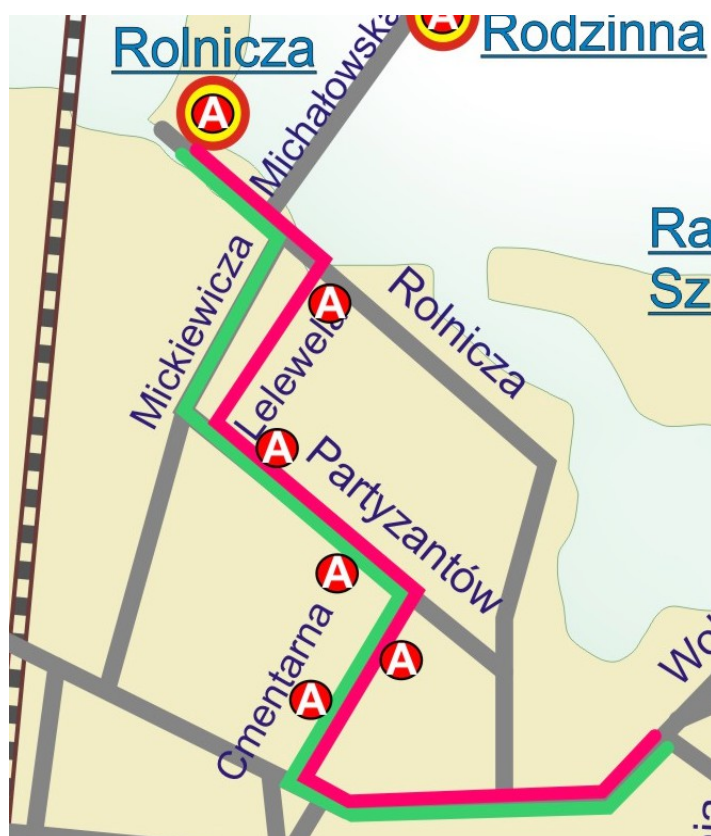

Objazd ul. Partyzantów

W związku z robotami ziemnymi, od dnia 30 stycznia do odwołania zostanie zamknięta ulica Partyzantów na odcinku ul. Cmentarnej do ulicy Spacerowej, wraz ze skrzyżowaniem ulicy Spacerowej z Jerozolimską.

Linię 0 obowiązywać będzie objazd:

- W kierunku Rolniczej/Michałowskiej od Placu Litewskiego prosto ul. Wojska Polskiego do Cmentarnej, następnie w lewo w Partyzantów, w prawo w Lelewela i dalej po trasie.
- W kierunku Słowackiego, od pętli Rolnicza w Mickiewicz, Partyzantów. Po odjechaniu z przystanku Partyzantów – Lelewela autobus skręci w prawo w ulicę Cmentarną, następnie w lewo do Placu Litewskiego i dalej bez zmian. Na trasie objazdu ustawione będą przystanki tymczasowe, w miejscach jak na poniższej mapce.

- kierunek do Rolniczej
- kierunek do Słowackiego